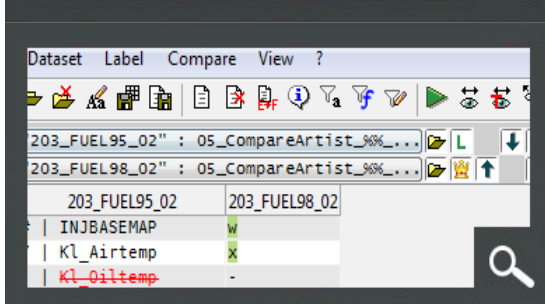

CompareArtist

Der SGE CompareArtist ist ein Werkzeug zum Vergleichen von Datenständen und Visualisieren ihrer Unterschiede.

(*) MATLAB is a registered trademark of The MathWorks Inc., Natick, MA, USA.

Für Details besuchen Sie <http://sge-ing.de/#sge_circus> oder kontaktieren Sie uns: circus@sge-ing.de.