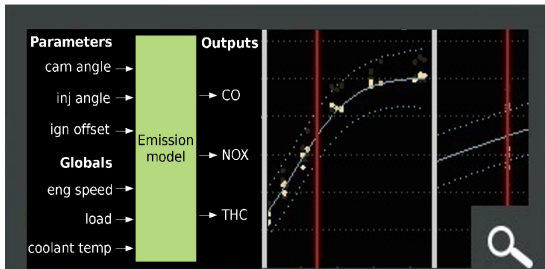

ModelArtist

Der ModelArtist ist unser Werkzeug zur Visualisierung und Modellierung multirelativierbarer Daten und zur Anwendung modellbasierter Applikation.