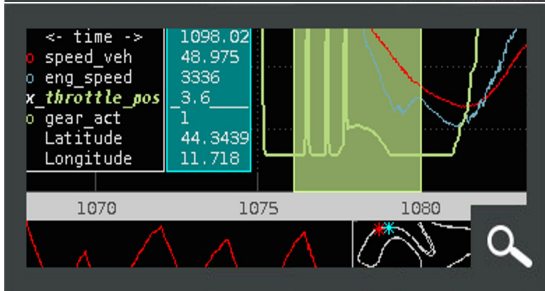

# SGE Circus

**Man muss nicht zaubern können, um ein guter Applikateur zu sein ... aber es hilft doch sehr.**

Der SGE Circus eröffnet neue Möglichkeiten bezüglich Messdatenanalyse, Kennfeldoptimierung und modellbasierter Applikation.

## MapArtist

Der MapArtist ist der Star in der Manege, wenn im Handumdrehen aus Messdaten Kennfelder erstellt, dargestellt und bearbeitet werden.

## DataArtist

Der DataArtist ist unser Zauberstab, wenn es darum geht, Messdaten zu visualisieren und verarbeiten.